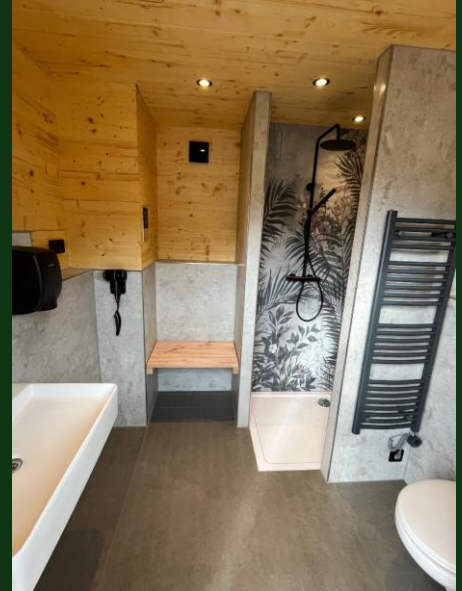

## Die „Rhein Lodge“

Gemütlicher Premium-Komfort im Tiny-House-Stil  
Die Rhein Lodge vereint charmante Holzarchitektur mit einer durchdachten und hocheffizienten Raumnutzung, ideal optimiert für Familien oder Gruppen von bis zu 4 Personen.

## Exklusives Premium-Badezimmer

Wellness-Komfort auf kompaktem Raum  
Dieses separat stehende Badezimmergebäude besticht durch sein modernes, elegantes Design in Manufakturqualität. Es kombiniert edle, großformatige Betonoptik-Paneele mit warmen Naturholzelementen aus Fichte/Tanne zu einer echten Wohlfühloase.

## Das Modell „Woody“

Flexibler Wohnkomfort für zwei Personen

Wandlungsfähiges

Schlafsystem:

Je nach Gästewunsch lassen sich die 2 Einzelbetten mit wenigen Handgriffen zu einem großzügigen Doppelbett mit einer Gesamtbreite von 1,60m zusammenschieben.