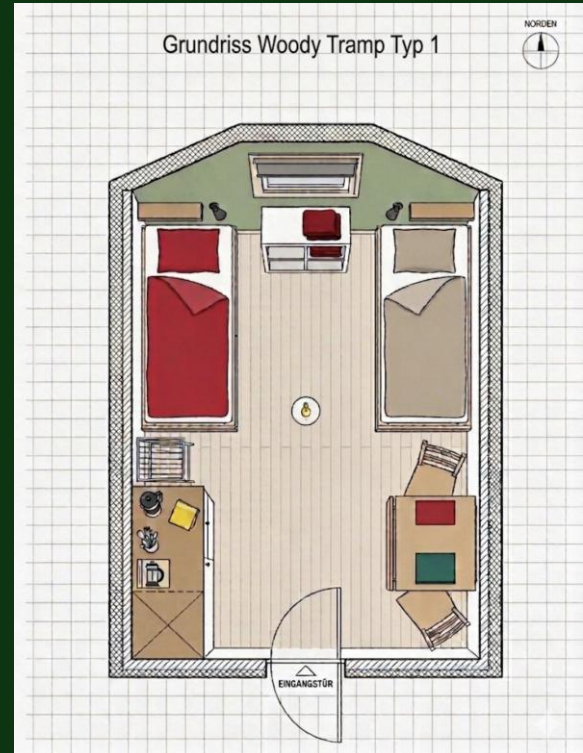

Flexibilität auf kleinstem Raum:

Unser gemütliches Camping-Chalet „Woody“

Erleben Sie maximalen Komfort mitten in der Natur. Dieses clever durchdachte Holz-Chalet kombiniert rustikalen Charme mit moderner Funktionalität und bietet die perfekte Unterkunft für Paare, Freunde oder Alleinreisende.

Variables Schlafsystem:

Die beiden gemütlichen Einzelbetten lassen sich mit nur wenigen Handgriffen zu einem großzügigen, komfortablen Doppelbett zusammenfügen – maximale Flexibilität für jeden Gast.

Gemütliches Wohlfühl-Ambiente: Sichtbare Dachbalken aus hellem Naturholz und eine harmonisch abgestimmte, grüne Akzentwand schaffen eine einladende Atmosphäre.